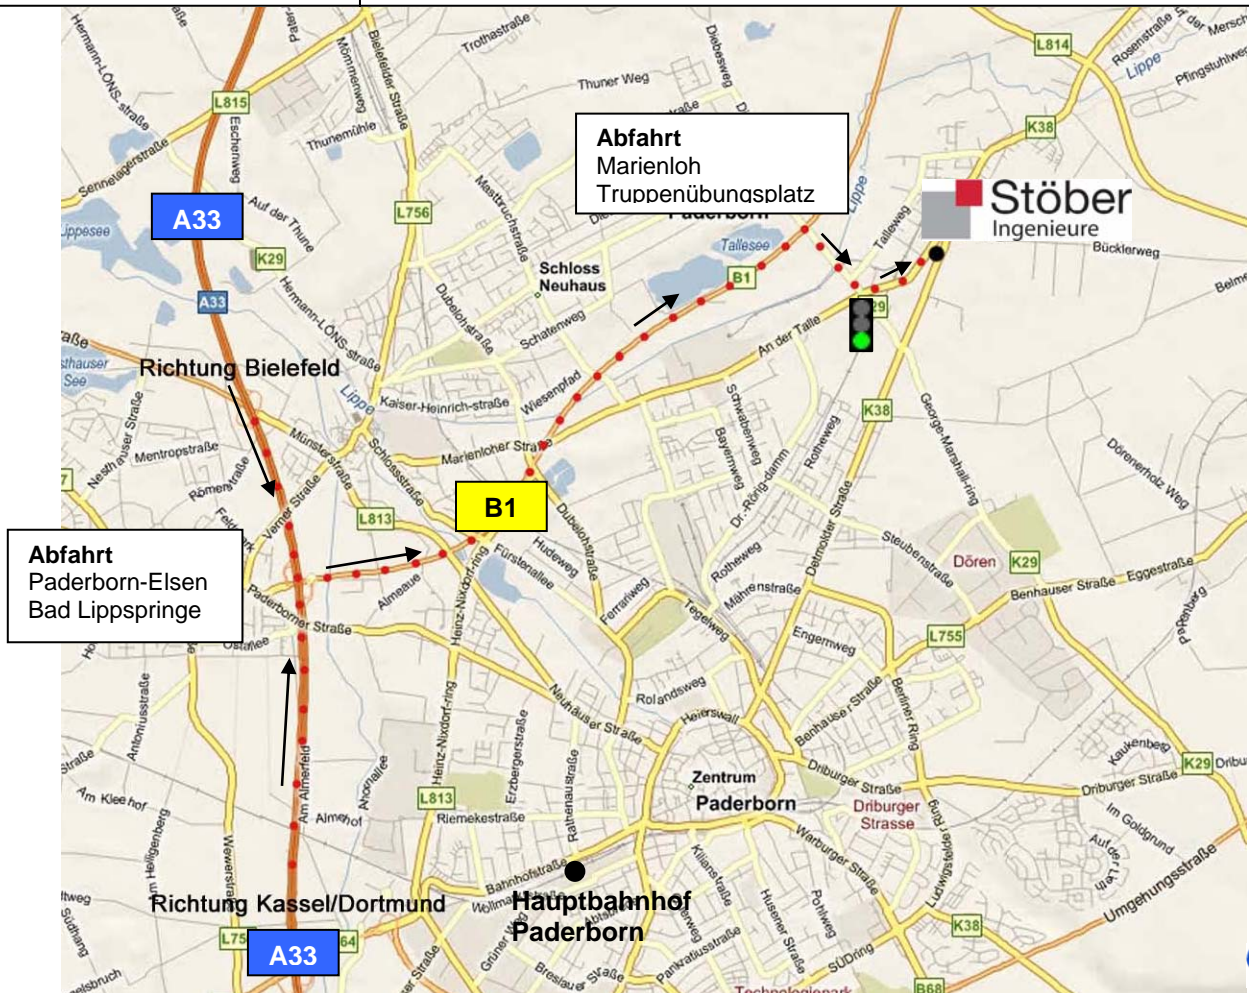

SO FINDEN SIE UNS

ANFAHRT VON

Kassel/Dortmund:

am Kreuz Wünnenberg-Haaren Abfahrt Paderborn, A33 Richtung Paderborn/Bielefeld, Abfahrt Paderborn-Elsen, rechts auf die B1 in Richtung Bad Lippspringe. Ausfahrt Marienloh/Truppenübungsplatz, links abfahren, Diebesweg geradeaus bis zur ersten Ampel, links abfahren, An der Talle ca. 500m geradeaus

Bielefeld:

auf der A33 aus Richtung Bielefeld, Abfahrt Paderborn-Elsen, links auf die B1 Richtung Bad Lippspringe. Ausfahrt Marienloh/Truppenübungsplatz, links abfahren, Diebesweg geradeaus bis zur ersten Ampel, links abfahren, An der Talle ca. 500m geradeaus

Hamel/Detmold:

auf der B1 Abfahrt Marienloh/Truppenübungsplatz, links abfahren, Diebesweg geradeaus bis zur ersten Ampel, links abfahren, An der Talle ca. 500m geradeaus

*Wir wünschen gute Fahrt
und freuen uns auf Ihren Besuch.*